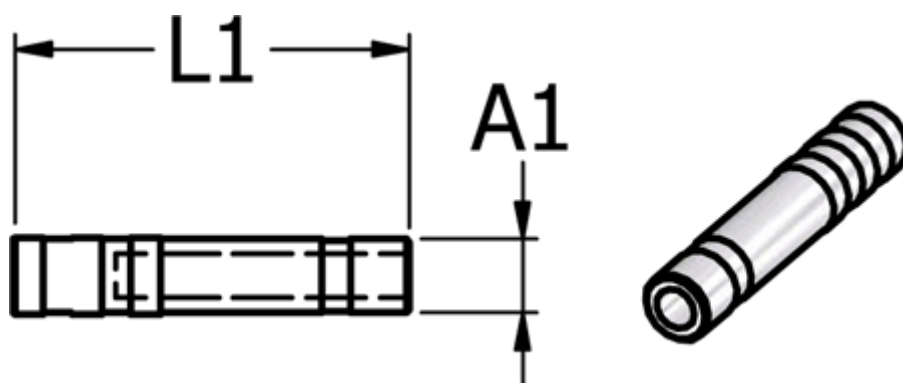

Varenummer: 586758008  
Beskrivelse: Metalfitting 758.008 Ø8  
Push-in prop

## Mål

---

L1 = 33.6  
Studs A1 = 8